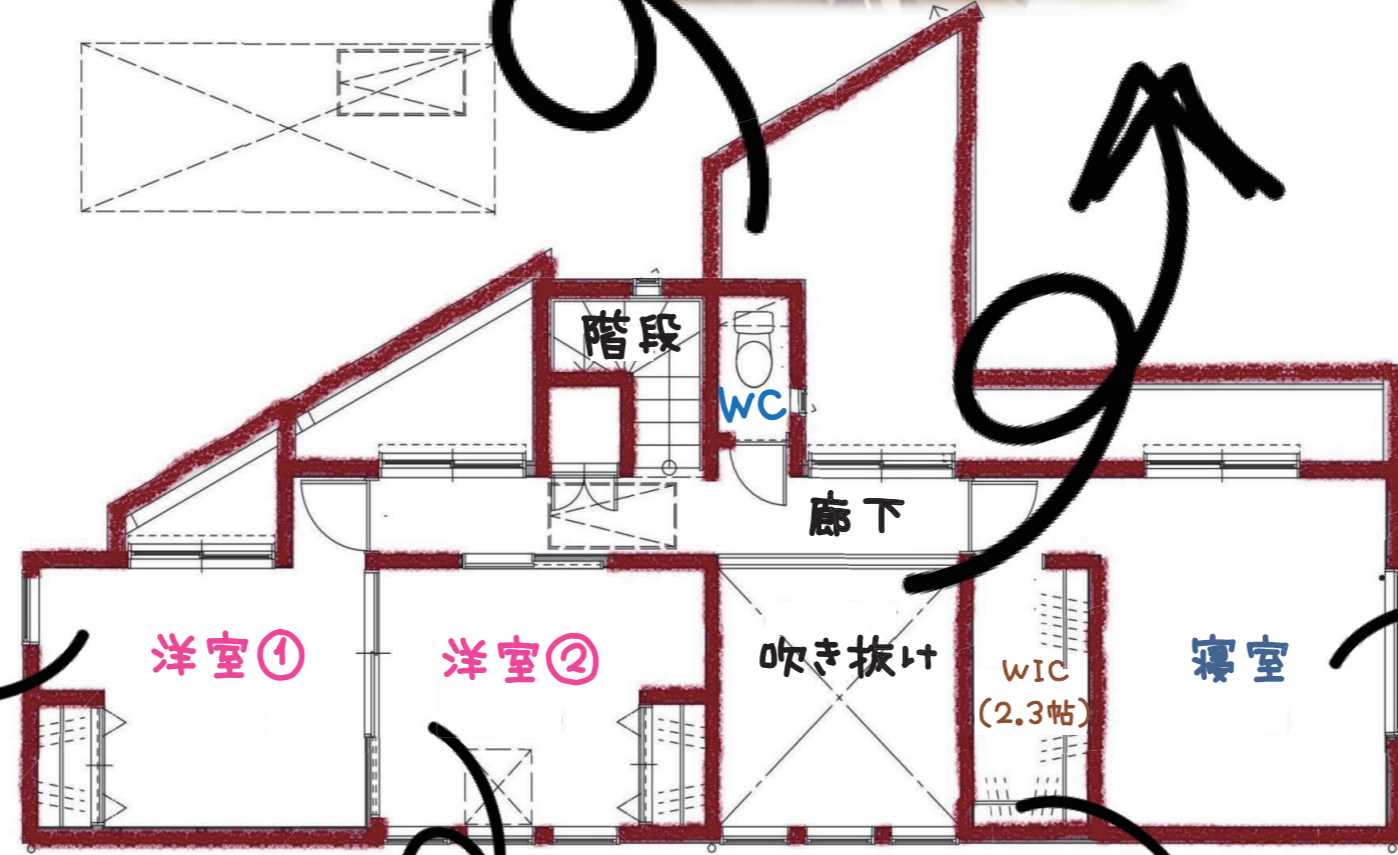

★パナソニックキッチン ラクシーナ★
•ロング幅スクリーン
全面がガラスパネルで、リビング側への油ハネ、におい、煙を抑えます。

のびのび使えるワイドカウンター。空間にぴったり合ったプランをつくれます。

ヒーターレスでくまなく暖かいヒーター
「くもりシャット！」
電気代ゼロで、全室空調。
暖房効率アップで、
部屋の隅々まで、暖かい空気が
まわります。暖房の
おまかせコントロール。
寒い寒いお部屋のなかで、
暖かい空気がまわります。
暖かい空気は、お部屋の上から
暖かい空気が、お部屋の上から
暖かい空気が、お部屋の上から

スリムLED照明
がムラなく
薄型のLED照明で空間すっきり。
ムラなく、お部屋を照らしてい
ます。最大照射距離約100cm。

フード
カウンター高さ 850mm

子どもたちの憧れ♪
ボルダリングウォール！
雨の日や外に出れない日でも
おうちで遊べます♪

★バルコニー★
 広々としたバルコニーで
 家族や友人と
 BBQなんていかがですか♪

★吹き抜け★
 吹き抜けがあるので家族の様子が
 見渡せて安心です

★洋室★
 お子様が小さいうちは
 続き間として
 お使いいただけます♪

★寢室★
 横長の窓が
 お部屋に優しい自然光を
 取り入れてくれます★

★ウォークインクローゼット★
 大容量のウォークインクローゼット
 寢室の手前側にあるので家族が
 眠っている時間帯でも
 出し入れできます♪